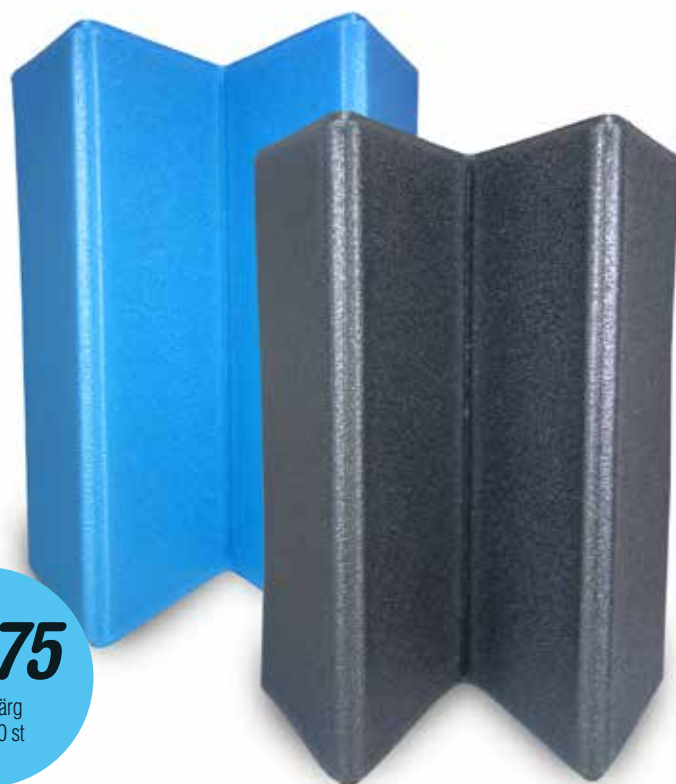

Artikelnummer

● Ljusblå/2925	61303	● Svart	61306

24,75

inkl. 1 färg
vid 1000 st